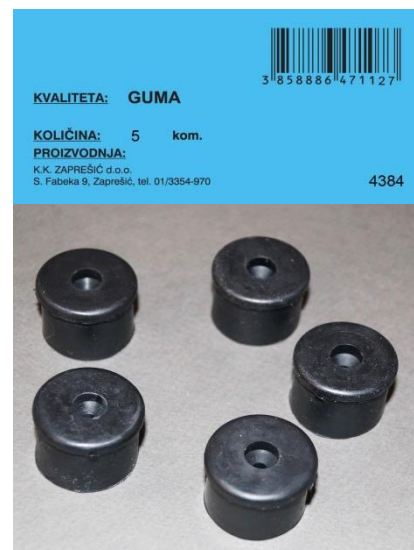

4384 Odbojnik (5 kom.) za vrata - "srednji" guma-ter. $\varnothing$ 31,5 x 24,5