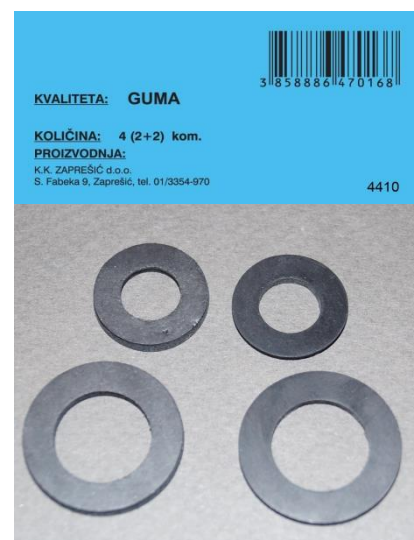

4410   Brtilo (2+2 kom.) za holender maticu   **guma**   1/2" Ø 10 x 18 x 2
3/4" Ø 15 x 24 x 2