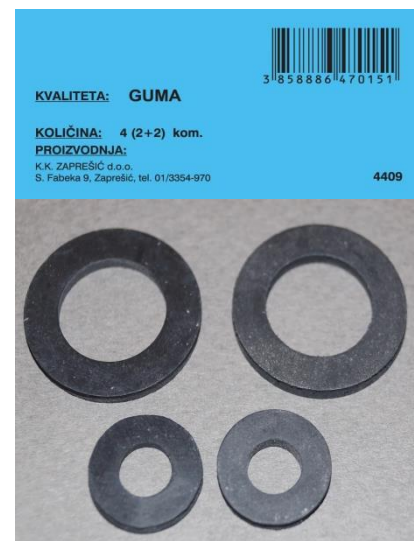

4409   Brtilo (2+2 kom.) za holender maticu   **guma**   3/8" Ø 7,5 x 15 x 2
3/4" Ø 15 x 24 x 2