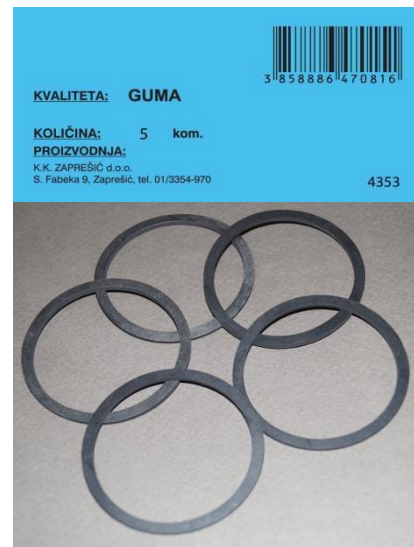

4353 Brtvilo (5 kom.) plosnato za guma Ø 48 x 55 x 2
metalni sifon